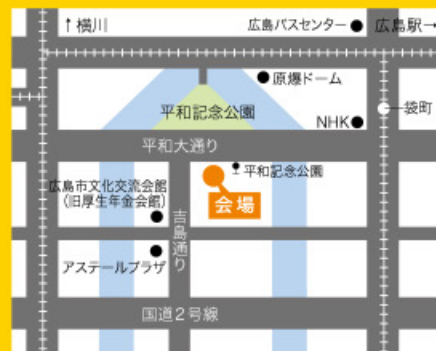

デザインを見て 学び 楽しく体験できる2日間

HIROSHIMA DESIGN DAYS 2016

2016.11.19(土) - 20(日)

[時間] 10:00 ~ 17:00 (20日は16:00まで)

[会場] ニッセイ平和公園ビル

(1F 大光電機ライティングコア広島 ほか・2F会場)

20日は「大光電機ライティングコア広島」からご入場ください

【主催】 広島デザインフェスティバル実行委員会/JCD (一社)日本商環境デザイン協会 中国支部/SDA (公社)日本サインデザイン協会 中国地区/HICA
広島県インテリアコーディネーター協会/CIPA 中国インテリアプランナー協会/(一社)古民家再生協会広島/日本インテリア学会 中国四国支部
【参加校】 六吹デザイン専門学校/近畿大学/広島工業大学/広島女学院大学/安田女子大学
【協賛】 株式会社 KIZUKU/株式会社ルームスタイル/株式会社ティーエス・ハマモト/大光電機株式会社 【後援】 株式会社 匠清社
【お問い合わせ】 広島デザインフェスティバル実行委員会(西原デザイン事務所内) TEL.084-951-6482

ニッセイ平和公園ビル(広島市中区中島町3-25)

広島駅より
(広島バス) 24号線 吉島営業所または吉島病院行
「平和記念公園」バス下車
(広島電鉄) ①広島港行「袋町」下車 徒歩約10分
※お車の場合は近隣の有料駐車場をご利用ください

Twitter @hiroshima_dd

●HIROSHIMA DESIGN DAYSとは

中国地方において多様な分野で活動するデザイン団体、デザイン学校、地元の企業を中心となって開催し、デザインを「見る」だけでなく、セミナーで「学ぶ」、ワークショップで「体験する」などの内容を盛り込んだデザインを身近に感じ、楽しく接する事のできる2日間です。