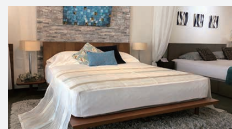

| 名古屋ショールーム