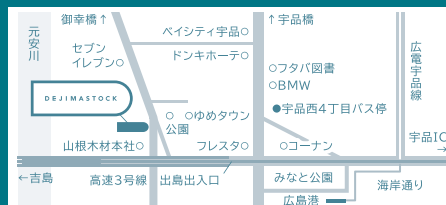

DEJIMASTOCK

Life with good Furniture

734-8570
広島県広島市南区出島1-21-15