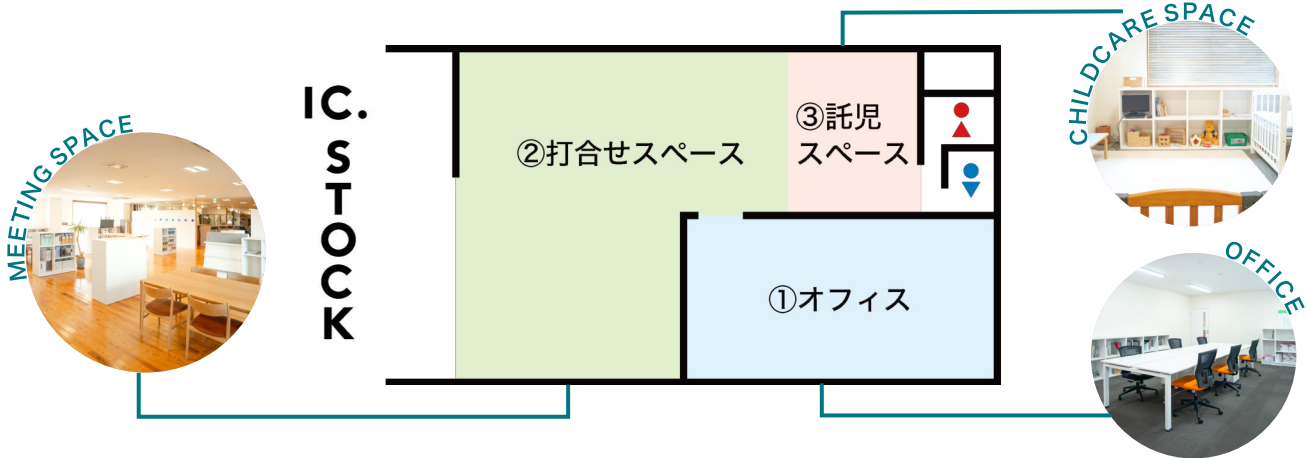

ICによる、ICのために作られた
コワーキングスペース

IC.STOCK

2024
5.9
PREOPEN

IC.STOCK とは？

DEJIMASTOCK CO-WORKING SPACEは
インテリアコーディネーターの皆さまのためにつくられた専用のシェアオフィスです。

図面を大きく広げられる広々とした机のほか、多数のサンプルやカタログを自由にお使いいただけます。

また、お客さまとの打合せスペースを用意しているため、
サンプルやカタログを実際に見ながらお打ち合わせを進めていただけます。

インテリアコーディネーターの集いの場に、より心地よくお仕事をさせていただきたい、
DEJIMASTOCKのそのような思いがコワーキングスペース＝"IC.STOCK" というかたちになりました。

OUR SERVICE

利用時間／9時～18時（水曜休）

打合せスペース
(6人掛けテーブル、チェア、モニター)

サンプル・カタログ

駐車場40台

託児サービス

フリーアドレス6席

ご利用の流れ

1 デジマストック1Fカウンターで入館証を受け取ります

2 エレベーターで3階へ

3 3階の奥のオフィスへ

4 ご利用ください！

FLOOR GUIDE

DEJIMASTOCKに展示されている2000点以上の家具・インテリアを見ながらお客様と打ち合わせができるのはもちろんのこと、必要に応じて専門知識を持ったスタッフが家具のご説明をさせていただきます。

DEJIMASTOCK